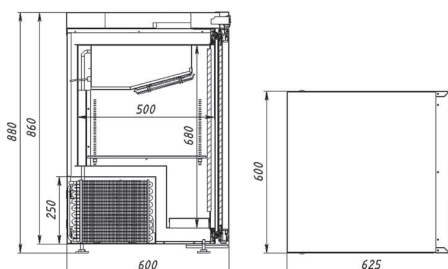

ХОЛОДИЛЬНЫЕ ШКАФЫ МАЛОГО ОБЪЕМА ARKTO

Шкаф холодильный DV0.13-S/DV0.13-G