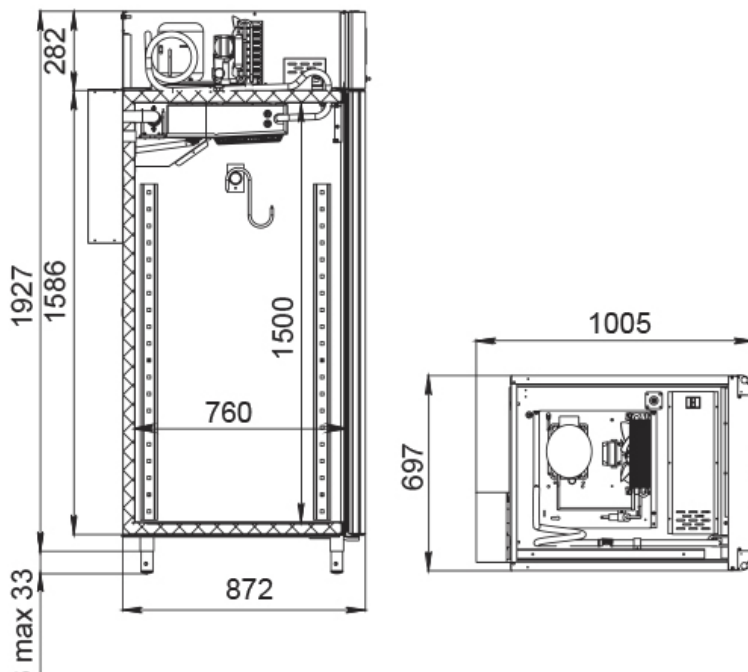

ПРОЕКТ:	
МОДЕЛЬ:	CS107-Meat (со стеклянной дверью) Тип 2
КОЛИЧЕСТВО:	
СОГЛАСОВАНИЕ:	
ДАТА:	28.10.2023

CS107-Meat (со стеклянной дверью) Тип 2

Рекомендованная розничная цена: 394 900 руб.

Технические характеристики

Температурный режим, °С:	-2...+30
Материал обшивок корпуса изнутри:	нержавеющая сталь
Размеры:	697x1005x1960
Толщина стенки корпуса, мм:	43
Объем, л:	700
Система электропитания, В/Гц:	230/50
Регулировка уровня влажности (диапазон), %:	от 60 до 95 %
Потребляемая мощность, Вт, не более:	550/900
Тип охлаждения:	динамический с мягким обдувом без заветривания
Хладагент:	R290
Подсветка:	вертикальная
UV-лампа:	+
Комплектация:	4 перфорированные полки из нерж. стали, без штанги
Педаль:	+