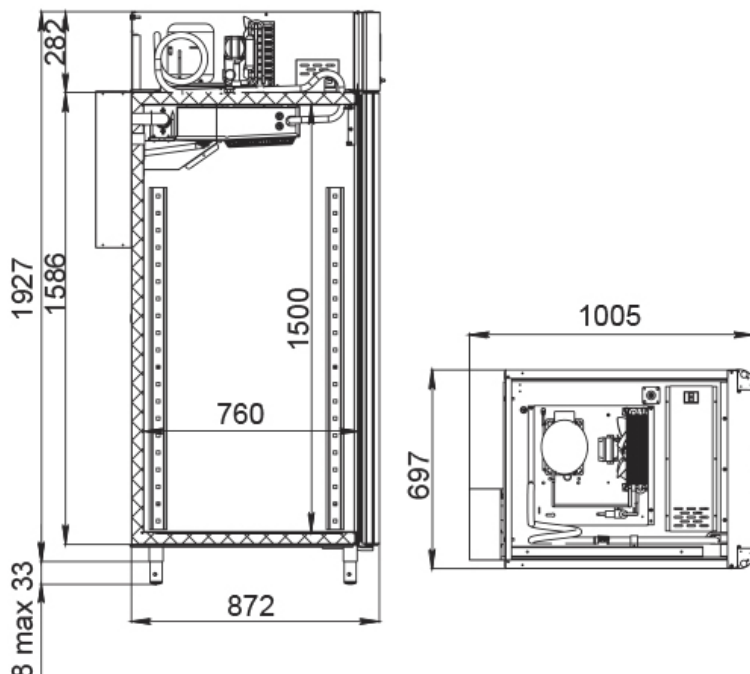

ПРОЕКТ:	
МОДЕЛЬ:	CS107 Cheese (со стеклянной дверью)
КОЛИЧЕСТВО:	
СОГЛАСОВАНИЕ:	
ДАТА:	28.10.2023

CS107 Cheese (со стеклянной дверью)

Рекомендованная розничная цена: 391 125 руб.

Технические характеристики

Температурный режим, °С:	-2...+30
Условия окружающей среды (t, °С./вл-сть, %):	до +40
Материал обшивок корпуса изнутри:	нержавеющая сталь
Размеры:	697x1005x1960
Толщина стенки корпуса, мм:	43
Объем, л:	700
Система электропитания, В/Гц:	230/50
Регулировка уровня влажности (диапазон), %:	от 60 до 95 %
Потребляемая мощность, Вт, не более:	500/900
Расход электроэнергии в сутки, кВт/ч, не более:	8000
Хладагент:	R290
Подсветка:	вертикальная
Комплектация:	4 перфорированные полки из нерж. стали
Педаль:	+