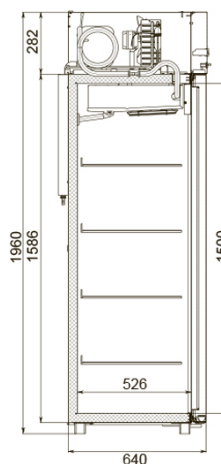

31.10.2023

CB105-Sm

Рекомендованная розничная цена: 121 600 руб.

Технические характеристики

Объем, л:	500
Температурный режим, °С:	не выше -18
Тип шкафа:	Низкотемпературный
Условия окружающей среды (t, °С./вл-сть, %):	до +40/до 80
Материал обшивок корпуса изнутри:	сталь с полимерным покрытием
Материал обшивок корпуса шкафа:	Окрашенная сталь
Размеры:	697x695x1960
Тип дверей:	Глухие
Толщина стенки корпуса, мм:	43
Расположение агрегата:	верхнее расположение
Серия шкафов:	Sm
Система электропитания, В/Гц:	230/50
Потребляемая мощность, Вт, не более:	550/400
Расход электроэнергии в сутки, кВт/ч, не более:	12
Хладагент:	R290
Размер полки, мм:	595x455